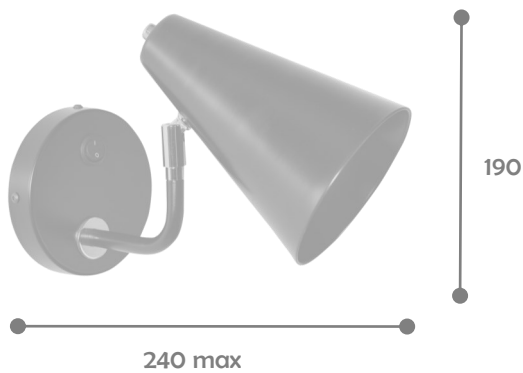

## DESCRIPTION

- \* BASE REPOUSSEE DIAMETRE 115 ET BRAS CINTRE EN ACIER DIAMETRE 12, REFLECTEUR EN ALUMINIUM
- \* PEINTURE EPOXY NOIR ou BLANC ( autres teintes en option)
- \* ROTULE EN LAITON CHROME D 16
- \* INTER A BASCULE COORDONNE
- \* DOUILLE E 27 COORDONNEE

230V

6W LED

CL II

IP 20

750°

1.2KG

OPTION  
USB

FINITIONS SUPPORT